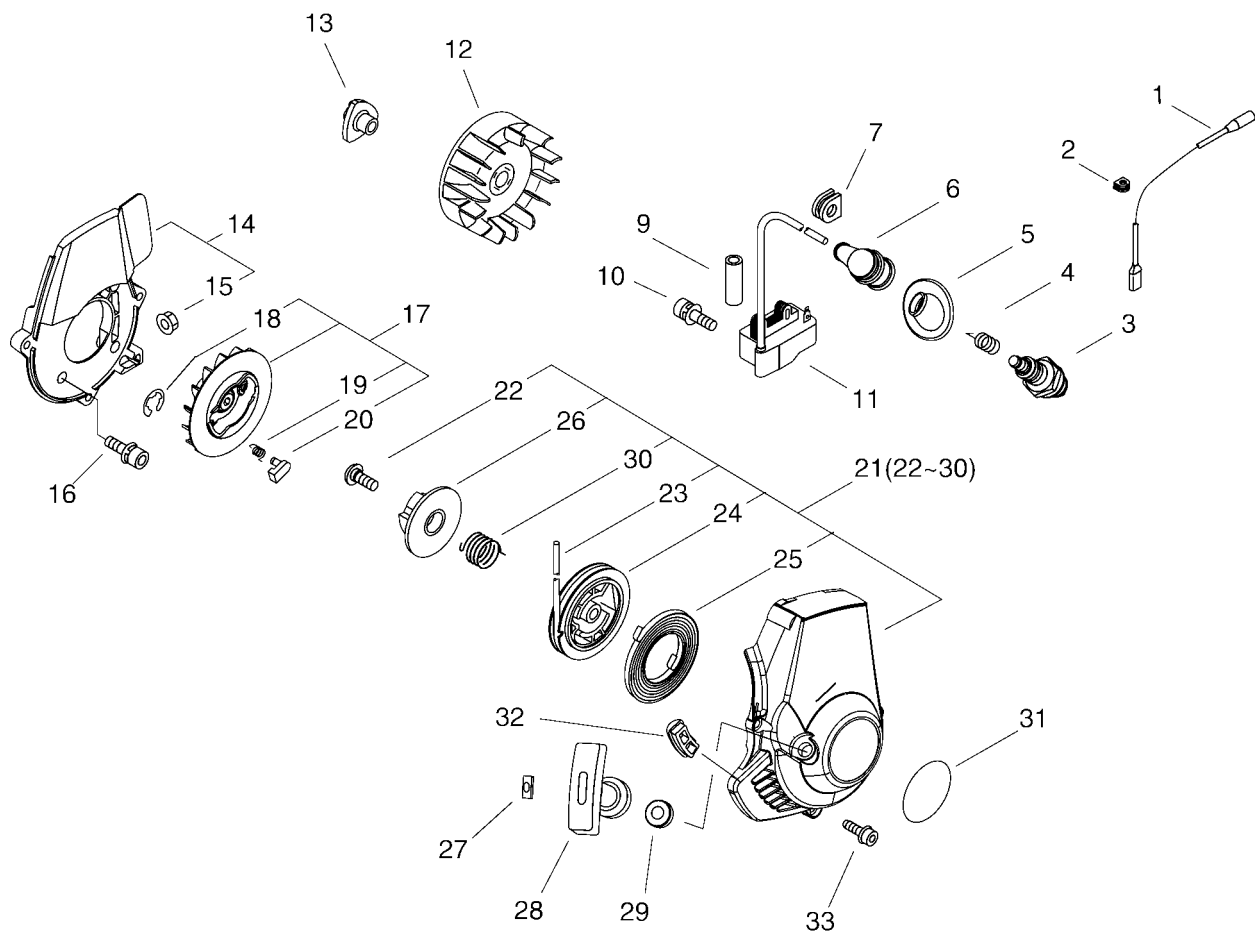

ECHO®

PB-255ES

KEY	LV	PART NUMBER	Q'TY	DESCRIPTION	REMARKS
1		900106-05008	2	BOLT, H.S. 5* 8	
2		A160-000821	1	COVER,CYLINDER	
3		A130-000780	1	CYLINDER	
4		900162-05025	4	BOLT, H.S. 5*25	
5		V100-000190	1	GASKET,CYL	
6		P021-010260	1	PISTON KIT	
7	+	A101-000140	1	RING, PISTON	
8	+	V606-000000	1	PIN,ENG 8	
9	+	100015-04630	2	CIRCLIP, PISTON PIN	
10	+	100014-11520	2	SPACER, PISTON PIN	
11		A011-000371	1	CRANKSHAFT,ASM	
12	+	V553-000010	1	BEARING,NEEDLE 8	
13		P021-008231	1	CRANKCASE KIT	
14	+	100212-42031	2	OILSEAL	
15	+	900162-05028	3	BOLT, H.S. 5*28	
16	+	100242-42030	1	GASKET, CRANKCASE	
17	+	94035-36201	2	BEARING BALL	
18	+	100215-03930	2	PIN, DOWEL	

KEY	LV	PART NUMBER	Q'TY	DESCRIPTION	REMARKS
1		V485-000960	1	LEAD	
2		152115-05530	1	BUSHING	
3		A425-000000	1	SPARKPLUG	
4		A426-000010	1	TERMINAL, SPARKPLUG	
5		A429-000010	1	COVER, CAP	
6		A427-000012	1	CAP, SPARK PLUG	
7		156110-04920	1	BUSHING	
9		V475-003380	1	TUBE	
10		91113-04020	2	BOLT	
11		A411-000290	1	COIL, IGNITION	
12		A409-000210	1	ROTOR, MAGNETO	
13		E101-000071	1	HUB, FAN	
14		P021-013780	1	SPACER	
15	+	V263-000070	1	NUT, 5	
16	+	900163-04016	4	BOLT HSH	
17		A052-000200	1	PULLEY, ASM STARTER	
18	+	P022-002100	2	E-RING	
19	+	177234-12220	2	SPRING, PAWL	
20	+	P022-006850	2	PAWL, STARTER	
21		A051-001180	1	STARTER, RECOIL ASY	
22	+	177236-61830	1	SCREW	
23	+	P022-008260	1	ROPE	
24	+	P022-006830	1	DRUM	
25	+	177220-42030	1	SPRING, REWIND	

KEY	LV	PART NUMBER	Q'TY	DESCRIPTION	REMARKS
26	+	P022-008280	1	PLATE, CAM	
27	+	177246-11120	1	CLIP, STARTER ROPE	
28	+	177228-27030	1	GRIP, STARTER	
29	+	177227-42030	1	GUIDE, ROPE	
30	+	P022-008270	1	SPRING, DAMPER	
31		X502-000330	1	LABEL, ECHO	
32		V420-001440	1	CUSHION	
33		900106-05014	3	BOLT, H.S. 5*14	