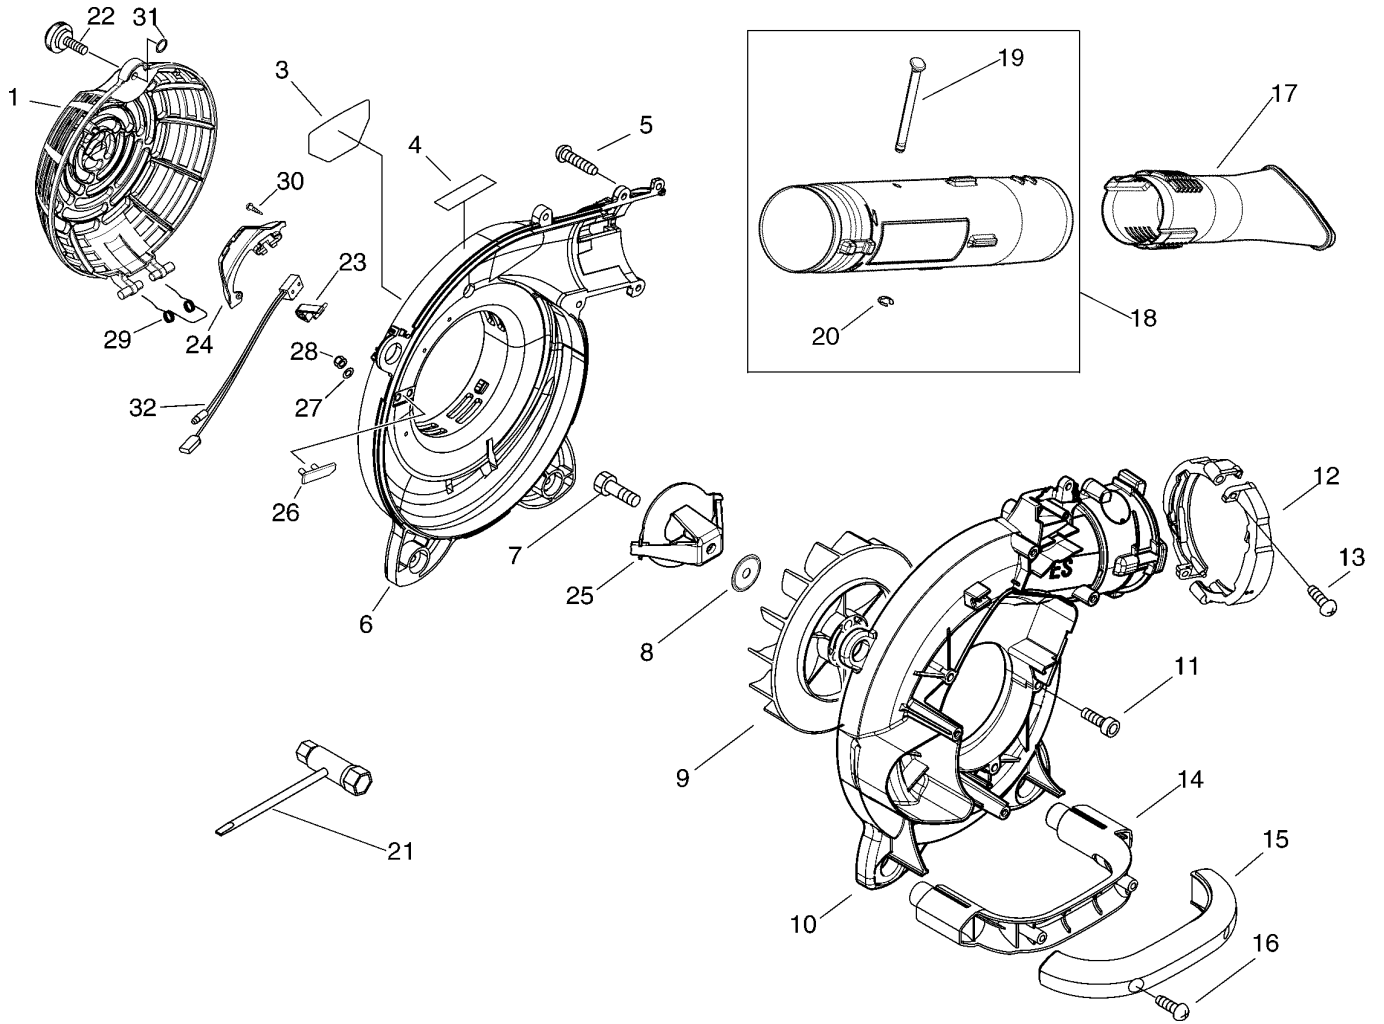

PB-255ES

6

Fan Case, Blower Pipe

KEY	LV	PART NUMBER	Q'TY	DESCRIPTION	REMARKS
26		X413-000020	1	CUTTER,SHREDDER	
27		900603-00005	2	WASHER 5	
28		900562-50005	2	LOCKNUT 5	
29		V452-000370	1	SPRING,TORSION	
30		900256-04016	3	SCREW 4*16	
31		900720-00003	1	O-RING 3	
32		A045-000170	1	SWITCH, ON OFF