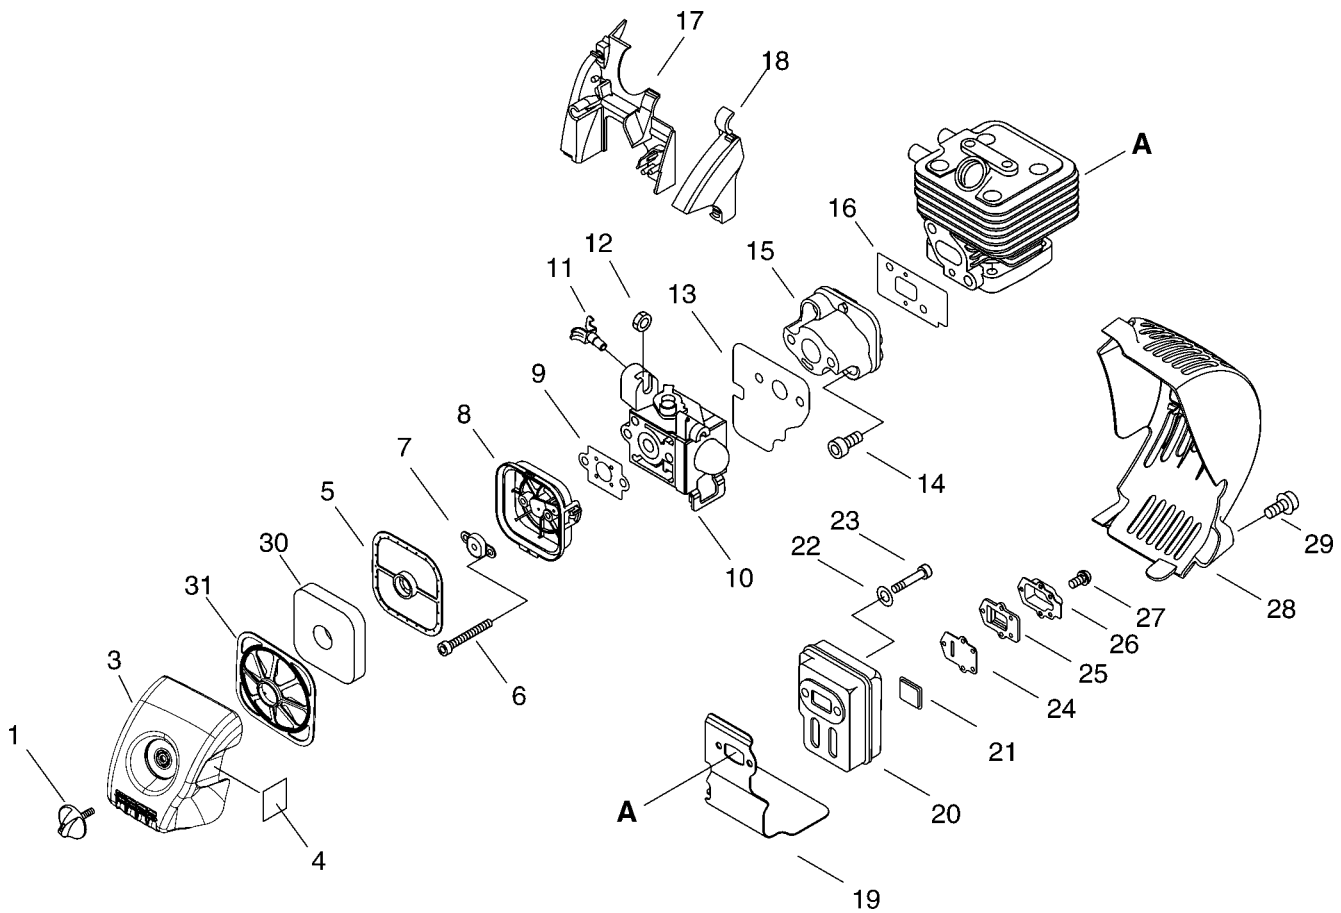

ECHO®

PB-255ES

KEY	LV	PART NUMBER	Q'TY	DESCRIPTION	REMARKS
1		900106-05008	2	BOLT, H.S. 5* 8	
2		A160-000821	1	COVER,CYLINDER	
3		A130-000780	1	CYLINDER	
4		900162-05025	4	BOLT, H.S. 5*25	
5		V100-000190	1	GASKET,CYL	
6		P021-010260	1	PISTON KIT	
7	+	A101-000140	1	RING, PISTON	
8	+	V606-000000	1	PIN,ENG 8	
9	+	100015-04630	2	CIRCLIP, PISTON PIN	
10	+	100014-11520	2	SPACER, PISTON PIN	
11		A011-000371	1	CRANKSHAFT,ASM	
12	+	V553-000010	1	BEARING,NEEDLE 8	
13		P021-008231	1	CRANKCASE KIT	
14	+	100212-42031	2	OILSEAL	
15	+	900162-05028	3	BOLT, H.S. 5*28	
16	+	100242-42030	1	GASKET, CRANKCASE	
17	+	94035-36201	2	BEARING BALL	
18	+	100215-03930	2	PIN, DOWEL	

KEY	LV	PART NUMBER	Q'TY	DESCRIPTION	REMARKS
1		V485-000960	1	LEAD	
2		152115-05530	1	BUSHING	
3		A425-000000	1	SPARKPLUG	
4		A426-000010	1	TERMINAL, SPARKPLUG	
5		A429-000010	1	COVER, CAP	
6		A427-000012	1	CAP, SPARK PLUG	
7		156110-04920	1	BUSHING	
9		V475-003380	1	TUBE	
10		91113-04020	2	BOLT	
11		A411-000290	1	COIL, IGNITION	
12		A409-000210	1	ROTOR, MAGNETO	
13		E101-000071	1	HUB, FAN	
14		P021-013780	1	SPACER	
15	+	V263-000070	1	NUT, 5	
16	+	900163-04016	4	BOLT HSH	
17		A052-000200	1	PULLEY, ASM STARTER	
18	+	P022-002100	2	E-RING	
19	+	177234-12220	2	SPRING, PAWL	
20	+	P022-006850	2	PAWL, STARTER	
21		A051-001180	1	STARTER, RECOIL ASY	
22	+	177236-61830	1	SCREW	
23	+	P022-008260	1	ROPE	
24	+	P022-006830	1	DRUM	
25	+	177220-42030	1	SPRING, REWIND	

KEY	LV	PART NUMBER	Q'TY	DESCRIPTION	REMARKS
26	+	P022-008280	1	PLATE, CAM	
27	+	177246-11120	1	CLIP, STARTER ROPE	
28	+	177228-27030	1	GRIP, STARTER	
29	+	177227-42030	1	GUIDE, ROPE	
30	+	P022-008270	1	SPRING, DAMPER	
31		X502-000330	1	LABEL, ECHO	
32		V420-001440	1	CUSHION	
33		900106-05014	3	BOLT, H.S. 5*14	