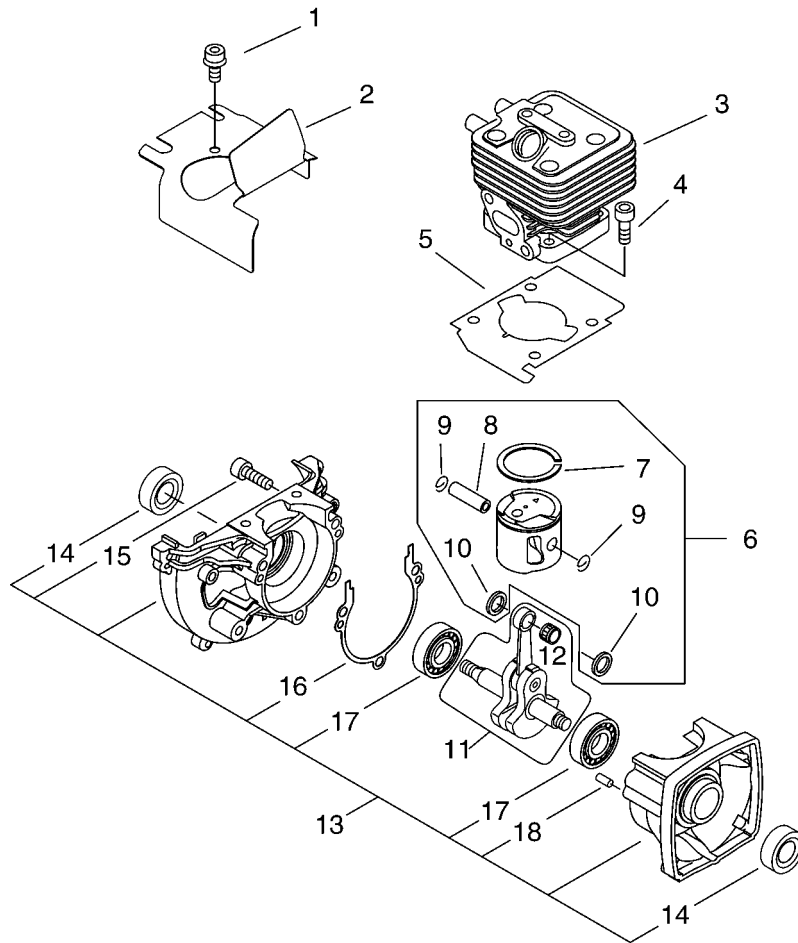

ECHO®

PB-255ES

KEY	LV	PART NUMBER	Q'TY	DESCRIPTION	REMARKS
1		900106-05008	2	BOLT, H.S. 5* 8	
2		A160-000821	1	COVER,CYLINDER	
3		A130-000780	1	CYLINDER	
4		900162-05025	4	BOLT, H.S. 5*25	
5		V100-000190	1	GASKET,CYL	
6		P021-010260	1	PISTON KIT	
7	+	A101-000140	1	RING, PISTON	
8	+	V606-000000	1	PIN,ENG 8	
9	+	100015-04630	2	CIRCLIP, PISTON PIN	
10	+	100014-11520	2	SPACER, PISTON PIN	
11		A011-000371	1	CRANKSHAFT,ASM	
12	+	V553-000010	1	BEARING,NEEDLE 8	
13		P021-008231	1	CRANKCASE KIT	
14	+	100212-42031	2	OILSEAL	
15	+	900162-05028	3	BOLT, H.S. 5*28	
16	+	100242-42030	1	GASKET, CRANKCASE	
17	+	94035-36201	2	BEARING BALL	
18	+	100215-03930	2	PIN, DOWEL	

KEY	LV	PART NUMBER	Q'TY	DESCRIPTION	REMARKS
1		V485-000960	1	LEAD	
2		152115-05530	1	BUSHING	
3		A425-000000	1	SPARKPLUG	
4		A426-000010	1	TERMINAL, SPARKPLUG	
5		A429-000010	1	COVER, CAP	
6		A427-000012	1	CAP, SPARK PLUG	
7		156110-04920	1	BUSHING	
9		V475-003380	1	TUBE	
10		91113-04020	2	BOLT	
11		A411-000290	1	COIL, IGNITION	
12		A409-000210	1	ROTOR, MAGNETO	
13		E101-000071	1	HUB, FAN	
14		P021-013780	1	SPACER	
15	+	V263-000070	1	NUT, 5	
16	+	900163-04016	4	BOLT HSH	
17		A052-000200	1	PULLEY, ASM STARTER	
18	+	P022-002100	2	E-RING	
19	+	177234-12220	2	SPRING, PAWL	
20	+	P022-006850	2	PAWL, STARTER	
21		A051-001180	1	STARTER, RECOIL ASY	
22	+	177236-61830	1	SCREW	
23	+	P022-008260	1	ROPE	
24	+	P022-006830	1	DRUM	
25	+	177220-42030	1	SPRING, REWIND	

KEY	LV	PART NUMBER	Q'TY	DESCRIPTION	REMARKS
26	+	P022-008280	1	PLATE, CAM	
27	+	177246-11120	1	CLIP, STARTER ROPE	
28	+	177228-27030	1	GRIP, STARTER	
29	+	177227-42030	1	GUIDE, ROPE	
30	+	P022-008270	1	SPRING, DAMPER	
31		X502-000330	1	LABEL, ECHO	
32		V420-001440	1	CUSHION	
33		900106-05014	3	BOLT, H.S. 5*14	