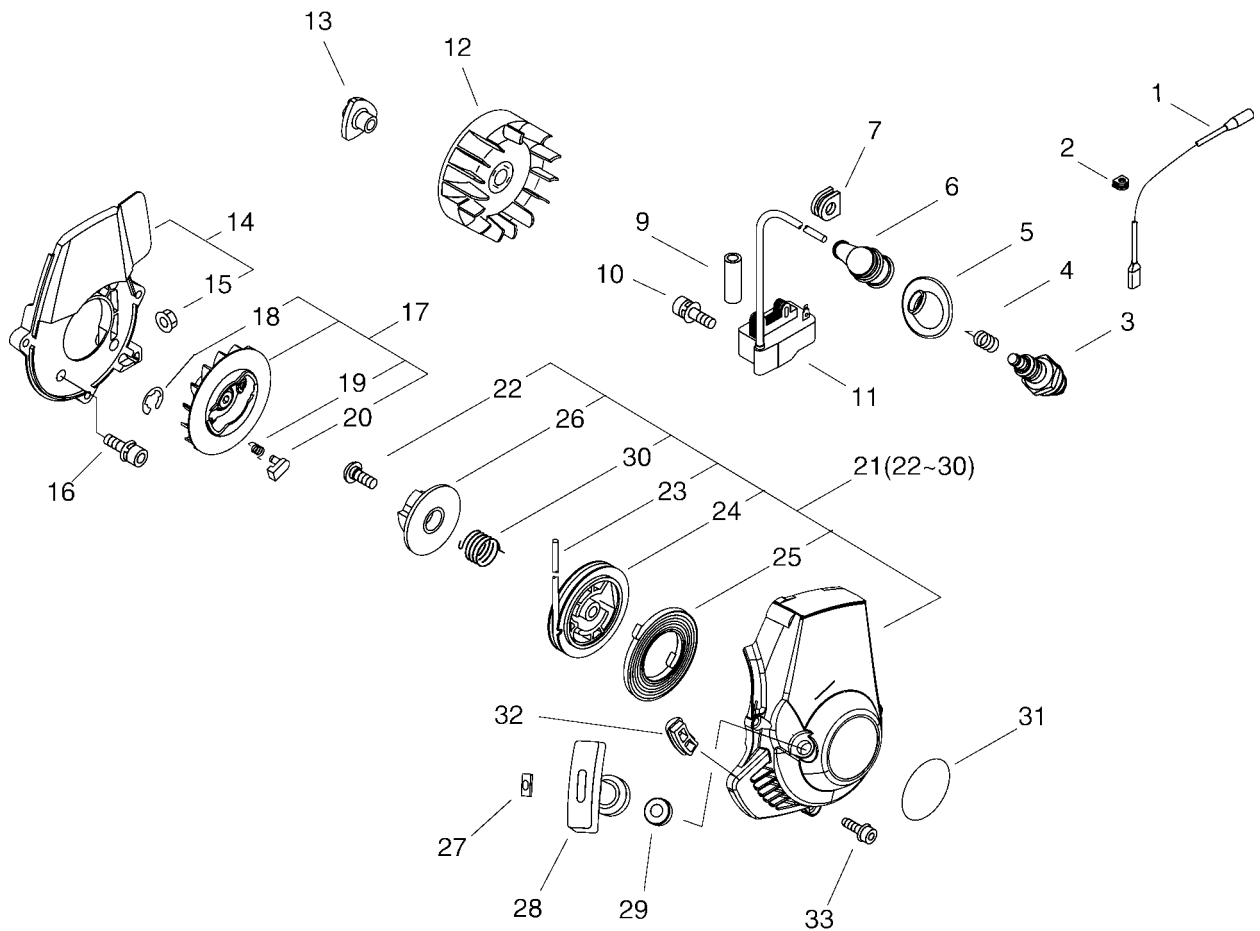

ECHO®

PB-255ES

KEY	LV	PART NUMBER	Q'TY	DESCRIPTION	REMARKS
1		900106-05008	2	BOLT, H.S. 5* 8	
2		A160-000821	1	COVER,CYLINDER	
3		A130-000780	1	CYLINDER	
4		900162-05025	4	BOLT, H.S. 5*25	
5		V100-000190	1	GASKET,CYL	
6		P021-010260	1	PISTON KIT	
7	+	A101-000140	1	RING, PISTON	
8	+	V606-000000	1	PIN,ENG 8	
9	+	100015-04630	2	CIRCLIP, PISTON PIN	
10	+	100014-11520	2	SPACER, PISTON PIN	
11		A011-000371	1	CRANKSHAFT,ASM	
12	+	V553-000010	1	BEARING,NEEDLE 8	
13		P021-008231	1	CRANKCASE KIT	
14	+	100212-42031	2	OILSEAL	
15	+	900162-05028	3	BOLT, H.S. 5*28	
16	+	100242-42030	1	GASKET, CRANKCASE	
17	+	94035-36201	2	BEARING BALL	
18	+	100215-03930	2	PIN, DOWEL	

KEY	LV	PART NUMBER	Q'TY	DESCRIPTION	REMARKS
1		V485-000960	1	LEAD	
2		152115-05530	1	BUSHING	
3		A425-000000	1	SPARKPLUG	
4		A426-000010	1	TERMINAL, SPARKPLUG	
5		A429-000010	1	COVER, CAP	
6		A427-000012	1	CAP, SPARK PLUG	
7		156110-04920	1	BUSHING	
9		V475-003380	1	TUBE	
10		91113-04020	2	BOLT	
11		A411-000290	1	COIL, IGNITION	
12		A409-000210	1	ROTOR, MAGNETO	
13		E101-000071	1	HUB, FAN	
14		P021-013780	1	SPACER	
15	+	V263-000070	1	NUT, 5	
16	+	900163-04016	4	BOLT HSH	
17		A052-000200	1	PULLEY, ASM STARTER	
18	+	P022-002100	2	E-RING	
19	+	177234-12220	2	SPRING, PAWL	
20	+	P022-006850	2	PAWL, STARTER	
21		A051-001180	1	STARTER, RECOIL ASY	
22	+	177236-61830	1	SCREW	
23	+	P022-008260	1	ROPE	
24	+	P022-006830	1	DRUM	
25	+	177220-42030	1	SPRING, REWIND	

KEY	LV	PART NUMBER	Q'TY	DESCRIPTION	REMARKS
26	+	P022-008280	1	PLATE, CAM	
27	+	177246-11120	1	CLIP, STARTER ROPE	
28	+	177228-27030	1	GRIP, STARTER	
29	+	177227-42030	1	GUIDE, ROPE	
30	+	P022-008270	1	SPRING, DAMPER	
31		X502-000330	1	LABEL, ECHO	
32		V420-001440	1	CUSHION	
33		900106-05014	3	BOLT, H.S. 5*14	